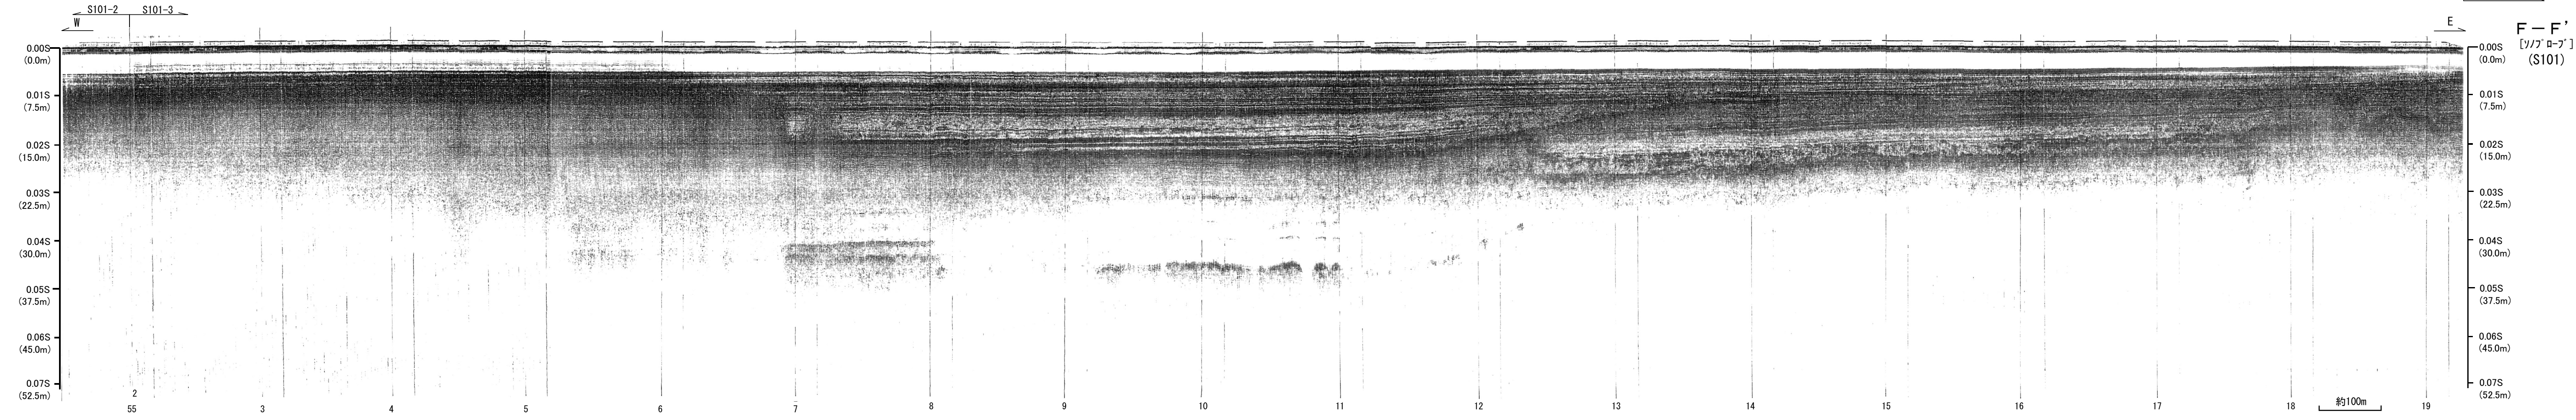

第3.2-9図(3) 宍道湖の音波探査記録(ソノプローブ・E-E')

第3.2-9図(4) 宍道湖の音波探査記録(ソナー・F-F'・その1)

第3.2-9図(5) 宍道湖の音波探査記録(ソノプロブ・F-F'・その2)