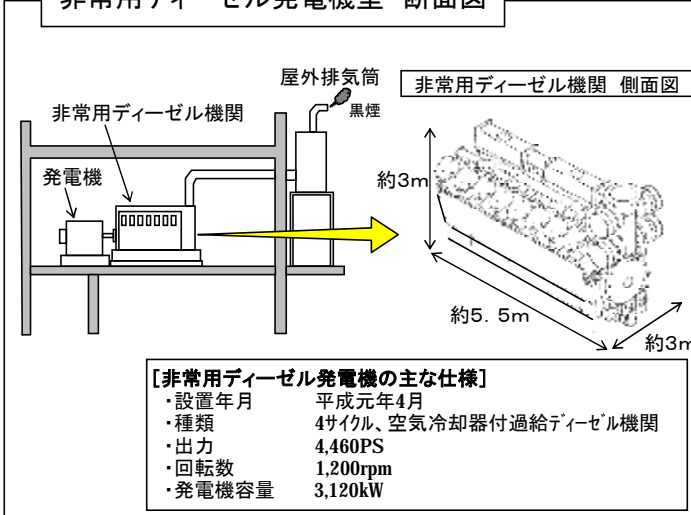

美浜発電所1号機 A-非常用ディーゼル発電機の過給機の損傷について

発電所配置図

非常用ディーゼル発電機室 断面図

非常用ディーゼル機関 過給機詳細図

非常用ディーゼル機関 過給機点検状況

<フランジ開口部>

<ファイバースコープにて内部観察>

<過給機付近にて発見された金属片>