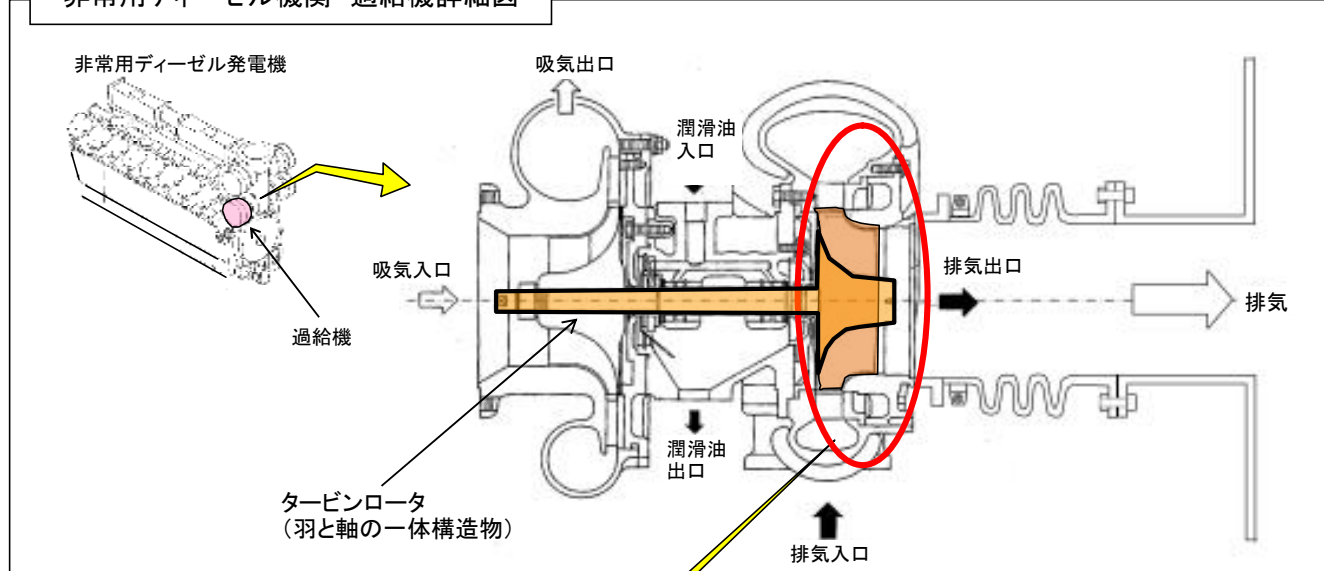

美浜発電所1号機 A-非常用ディーゼル発電機の過給機の損傷について

発電所配置図

非常用ディーゼル発電機室 断面図

非常用ディーゼル機関 過給機詳細図

非常用ディーゼル機関 過給機点検状況

<フランジ開口部>

<ファイバースコープにて内部観察>

<過給機付近にて発見された金属片>